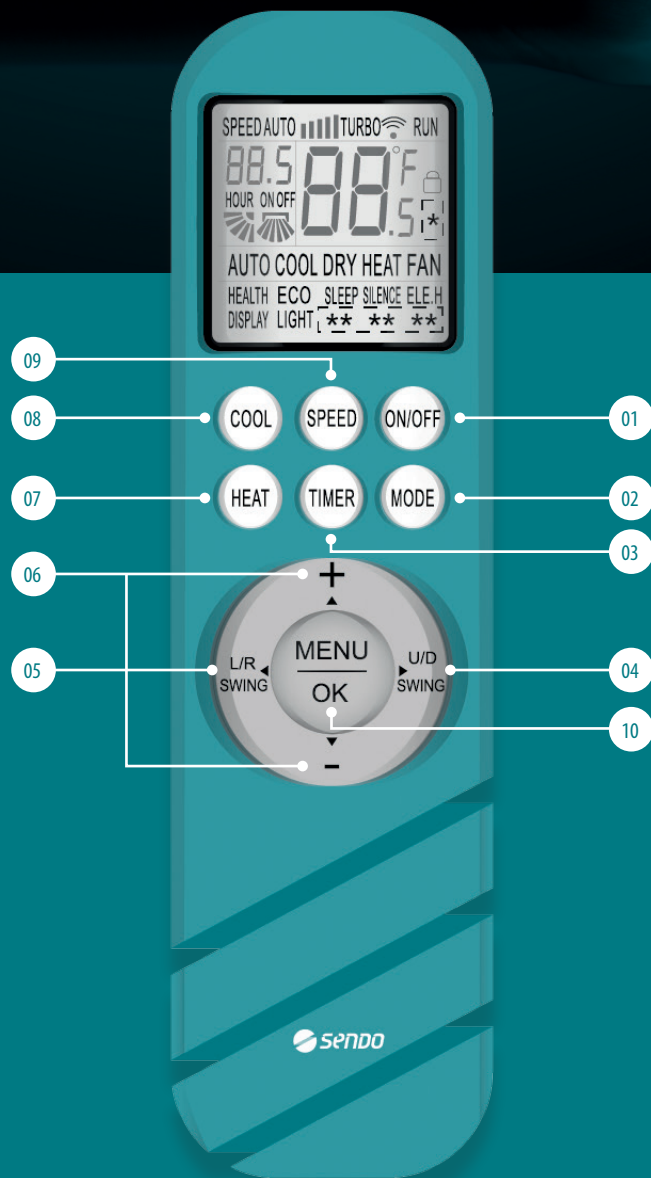

sendo

FEELING COOL

ΑΣΥΡΜΑΤΟ ΤΗΛΕΧΕΙΡΙΣΤΗΡΙΟ

▶ ΑΣΥΡΜΑΤΟ ΤΗΛΕΧΕΙΡΙΣΤΗΡΙΟ

01. ON/OFF
Εκκίνηση & τερματισμός λειτουργίας.

04. U/D SWING
Μετακίνηση αέρα προσαγωγής πάνω & κάτω.

07. HEAT
Επιλογή προγράμματος θέρμανσης.

02. MODE
Επιλογή προγράμματος λειτουργίας.

05. L/R SWING
Μετακίνηση αέρα προσαγωγής αριστερά & δεξιά.

08. COOL
Επιλογή προγράμματος ψύξης.

03. TIMER
Επιλογή προγράμματος χρονοδιακόπτη.

06. + & -
Εναλλαγή εύρους θερμοκρασίας κατά 1 °C.

09. SPEED
Αυξομείωση έντασης ανεμιστήρα.

10. MENU & OK
Μενού επιπέων λειτουργιών.

TURBO

SLEEP

ECO

iCLEAN

www.sendo.world